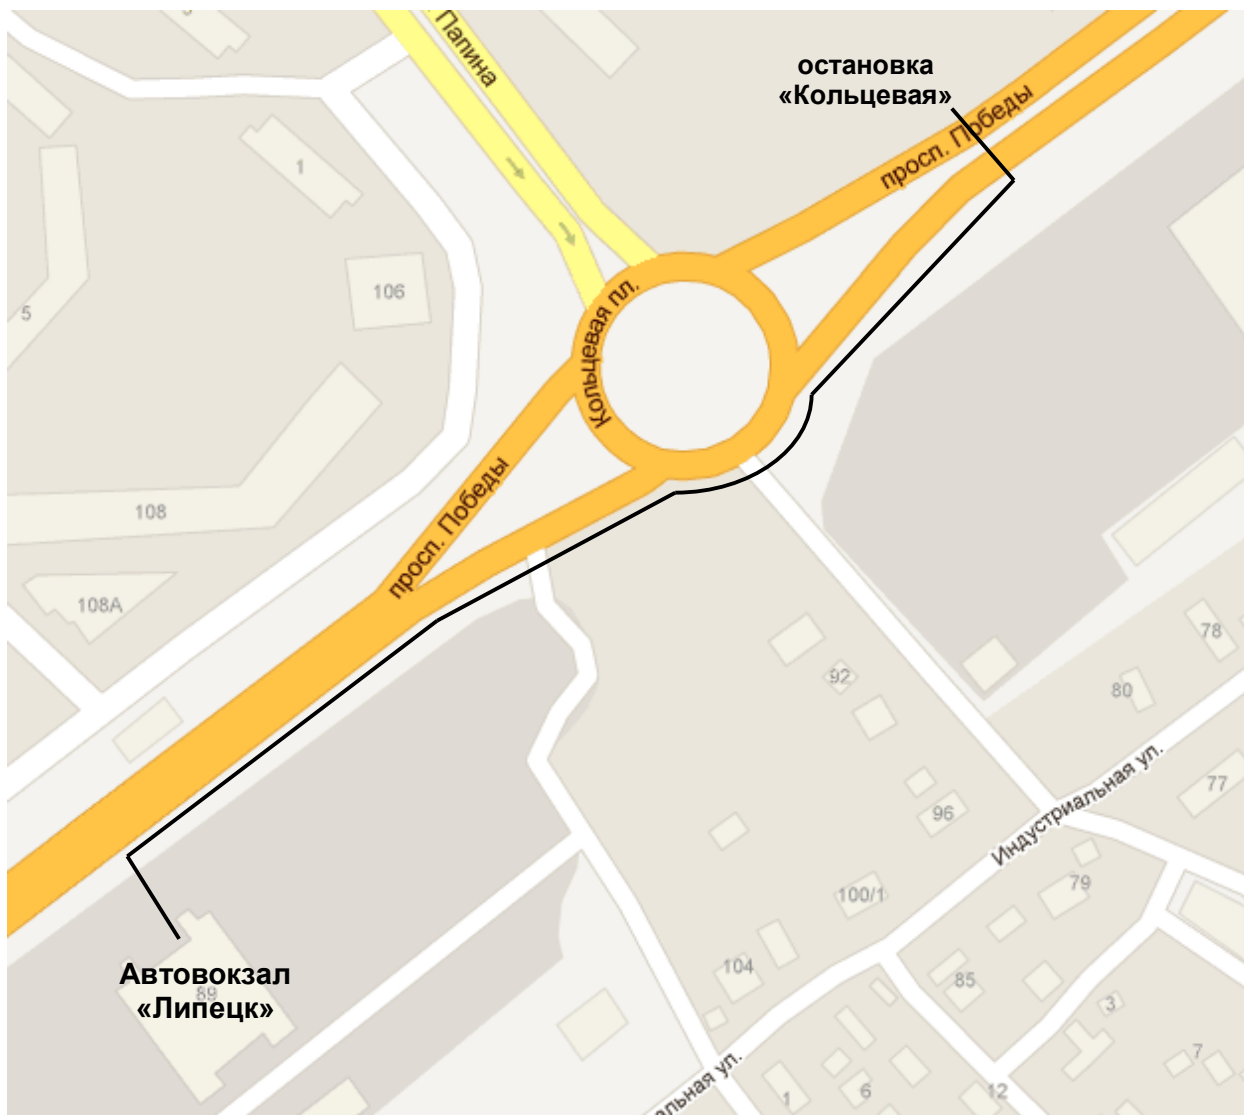

Как до нас добраться?

г. Липецк, ул. Московская, 30.

Липецкий государственный технический университет.

тел. (4742)328000

1. Приезжающим на автовокзал «Липецк»

Перейти на остановку «Кольцевая», автобусом № 30, маршрутными такси № 330, № 300 до остановки «Технический университет».

2. Приезжающим на железнодорожный вокзал.

От остановки «Железнодорожный вокзал» автобусами № 17, № 24, маршрутными такси № 317, № 324, № 356 до остановки «Технический университет».

3. Прибывающим в аэропорт «Липецк».